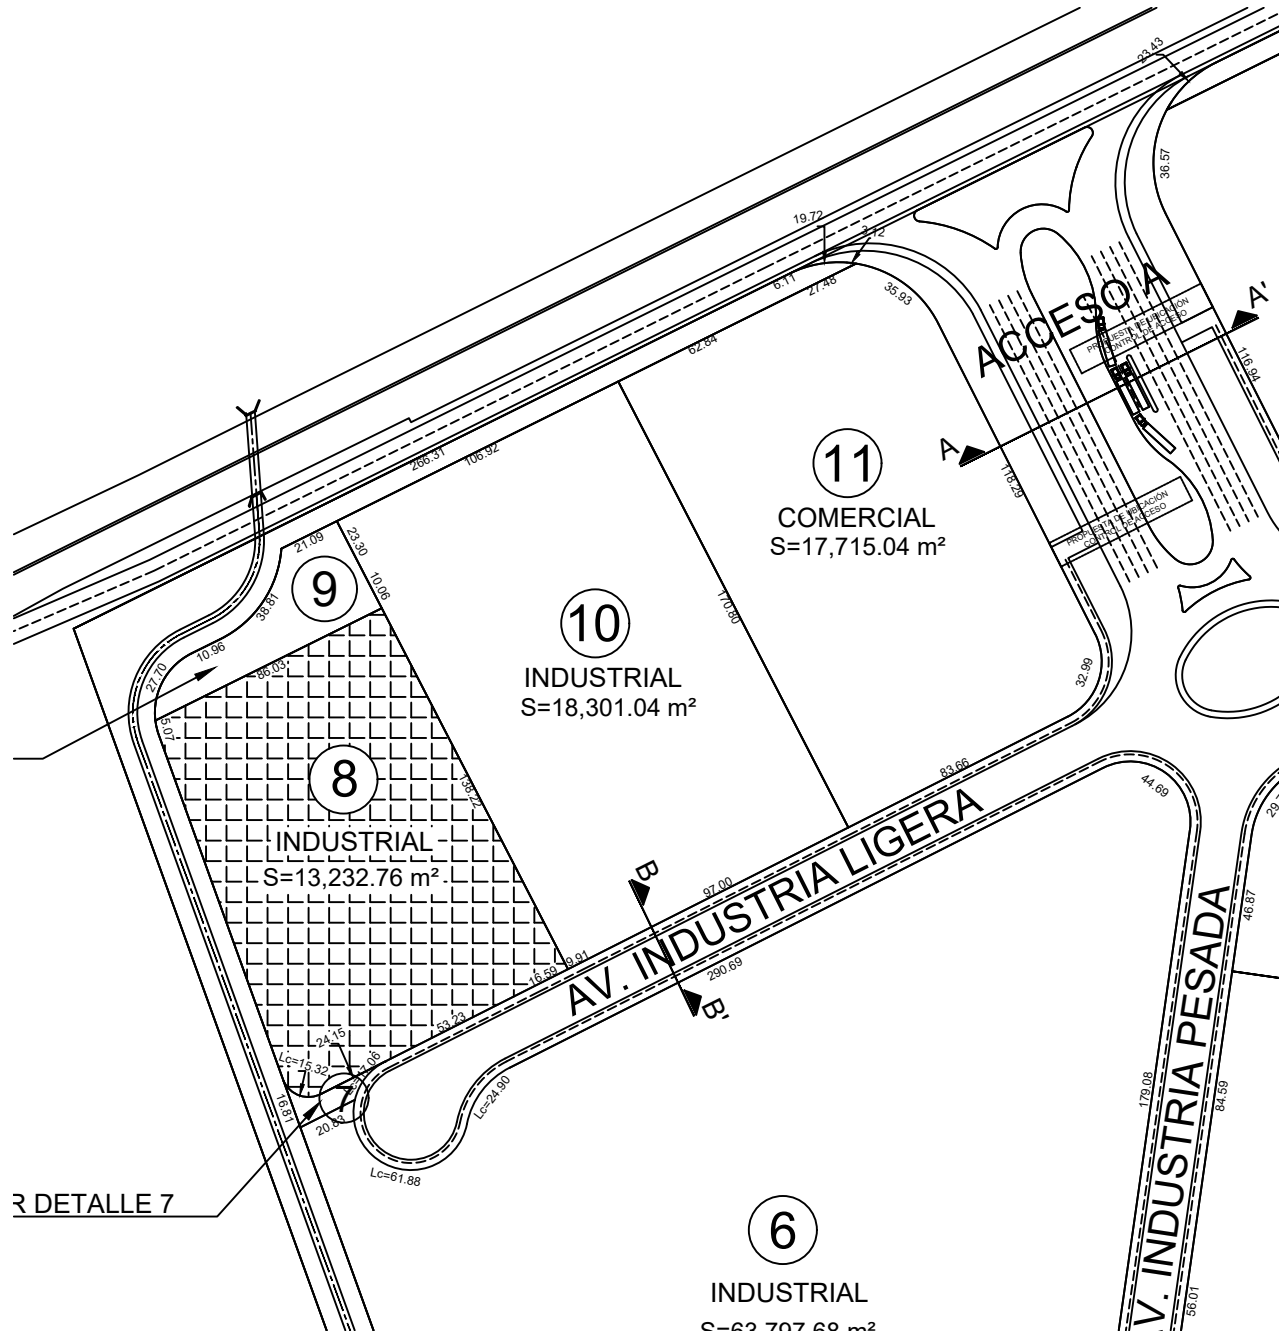

LOTE 8 ETAPA I MZA I

R DETALLE 7

LOTE 8 MZA I
13,232.76 m²
PARQUE INDUSTRIAL AMEXHE

AMEXHE, APASEO EL GRANDE, GTO.