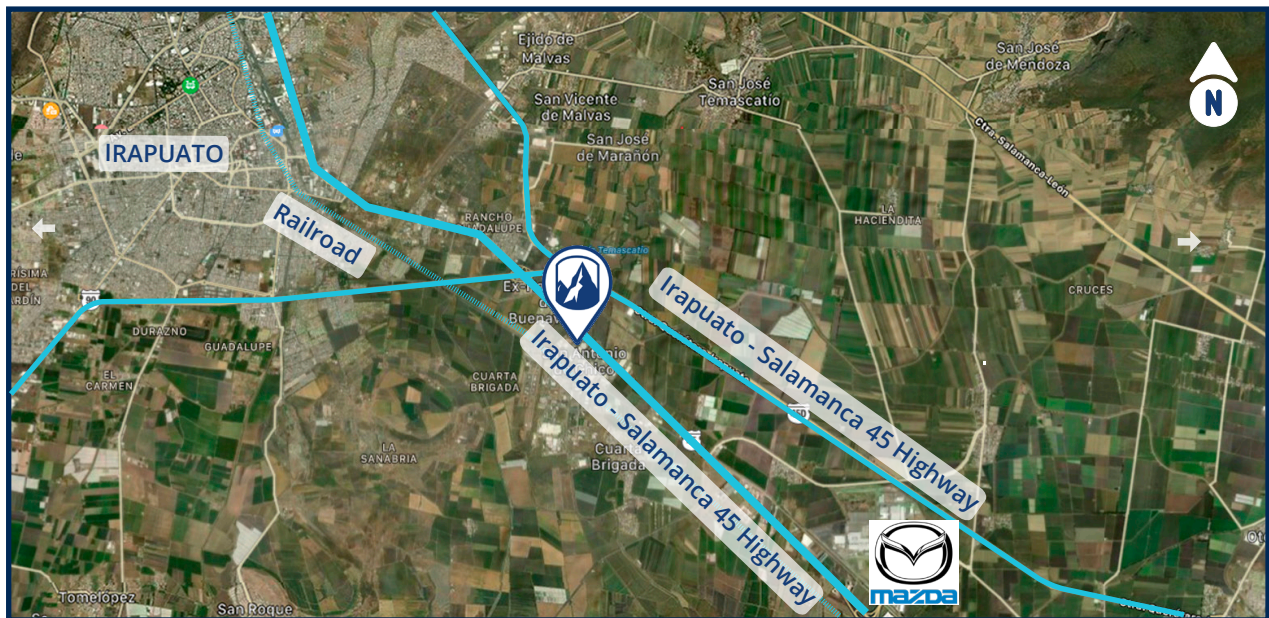

Irapuato - Salamanca 45 Highway, Guanajuato Central Park, Del Conocimiento St., ZIP 36541

Facility Layout